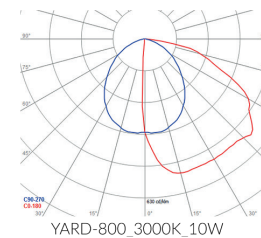

YARD NT

LED	Ra 85	RoHZ	IP 65	-25°C +45°C	IK 07	~	A	ZÁRUKA 5 let	100 000 hod	CE		
-----	-------	------	-------	----------------	-------	---	---	-----------------	----------------	----	--	--

Popis

YARD NT je LED svítidlo určené pro osvětlování venkovních ploch, okolí budov. Jedná se o nástěnnou variantu svítidla a montuje se přímo na fasádu budovy. Vzhledem k jednoduché, moderní formě, je také dokonale hodí k osvětlení cesty kolem elegantních kancelářských budov, nákupních center a sídel soukromých společností. Svítidlo je ve standardu dodáváno v antracitově šedé barvě.

Název	Rozměry			Váha
	L [mm]	W [mm]	H [mm]	[kg]
YARD-NT	259	200	82	2

Photometry

Název	Kód	Výkon	-	Úhel rozptylu	Světelný tok	-
		[W]	[K]	[°]	[lm]*	[lm/W]
YARD-NT	3000K	10	3000	75	550	55