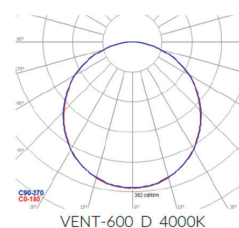

VEGA NT

LED	Ra 85	Ra 40	IP 40	0 - 35°C	IK 07	~	A+	ZÁRUKA 5 let	100 000 hod	CE		
-----	-------	-------	-------	----------	-------	---	----	-----------------	----------------	----	--	--

Popis

VEGA je přisazené svítidlo s integrovaným LED zdrojem světla se sekvenčním napájením. Vyznačuje se elegantním dekorativním tvarem. Je ideální pro osvětlení hotelů, kanceláří, či veřejných institucí atd... Kromě standardní bílé barvy, lze svítidlo objednat v jakékoliv jiné barvě z palety RAL.

Název	Rozměry		Váha
	∅ [mm]	H [mm]	[kg]
VENT-600	600	114	5,6

Photometry

Název	Kód	Výkon	-	Úhel rozptylu	Světelný tok	-
		[W]	[K]	[°]	[lm]*	[lm/W]
VENT-600	4000K	58	4000	113	5500	95