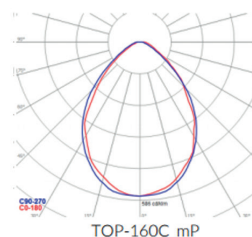

# TOP C

LED	Ra 85	Ra 90	IP 40	0 - 35°C	IK 07	~	A+	ZÁRUKA 5 let	100 000 hod	CE		
-----	-------	-------	-------	----------	-------	---	----	-----------------	----------------	----	--	--

Název	Rozměry			Váha
	L [mm]	W [mm]	H [mm]	
TOP-160C	168	111	147	0.9

## Photometry

Název	Kód	Výkon	-	Úhel rozptylu	Světelný tok	-
		[W]	[K]	[°]	[lm]*	[lm/W]
TOP-160C	4000K/mP	6	4000	76	300	50