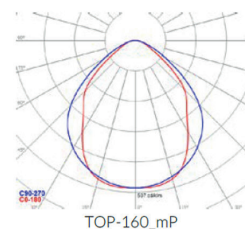

## Popis

TOP je nástěnné svítidlo s LED poskytující jemné, příjemné světlo. Dokonale se hodí jako dodatečný zdroj světla, např. k osvětlení schodiště, ale i jako dekorativní prvek interiéru. Díky jednoduché konstrukci z hliníkových profilů, top model zapadá do téměř každého moderního interiéru. Svítidlo je provedeno s velmi elegantním microprismatickým difuzorem.

Název	Rozměry			Váha
	L [mm]	W [mm]	H [mm]	
TOP-160	164	76	64	0.5
TOP-310	314	76	64	0.9

## Photometry

Název	Kód	Výkon		Úhel rozptylu [°]	Světelný tok	
		[W]	[K]		[lm]*	[lm/W]
TOP-160	4000K/mP	6	4000	84	450	75
TOP-310	4000K/mP	12	4000	84	900	75