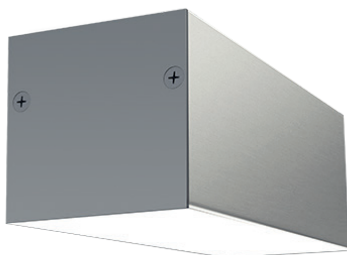

## Popis

TOP je nástěnné svítidlo s LED poskytující jemné, příjemné světlo. Dokonale se hodí jako dodatečný zdroj světla, např. k osvětlení schodiště, ale i jako dekorativní prvek interiéru. Díky jednoduché konstrukci z hliníkových profilů, top model zapadá do téměř každého moderního interiéru. Svítidlo je provedeno s velmi elegantním microprismatickým difuzorem.

Název	Rozměry			Váha
	L [mm]	W [mm]	H [mm]	
TOP-160	164	76	64	0.5
TOP-310	314	76	64	0.9