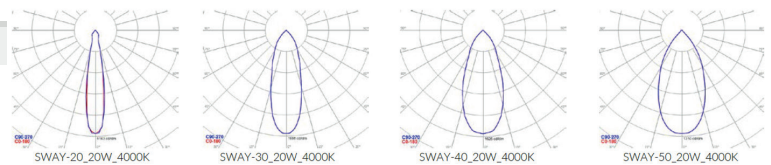

Photometry