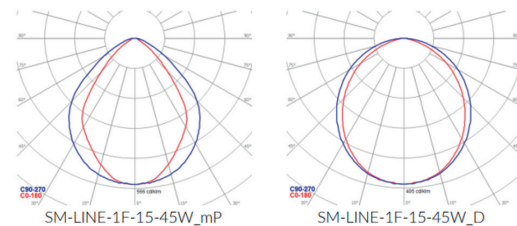

# SMART LINE 1F

LED	Ra 85	Ra 90	IP 40	0 - 35°C	IK 07	~	A+	ZÁRUKA 5 let	100 000 hod	CE		
-----	-------	-------	-------	----------	-------	---	----	-----------------	----------------	----	--	--

## Popis

SMART LINE 1F svítidlo se používá pro připojení do jedné linie svítidel a je ideální pro velké supermarkety a nákupní zařízení, ale i do menších, třeba kancelářských prostor. Svítidlo je vyrobeno z profilů ve stříbrném provedení s propojeným microprismatickým nebo difúzním krytem. Instalace Cover – rail, závěs na ocelových lankách. Svítidlo je vybavené integrovaným vysoce výkonným LED systémem s jednofázovým napájením.

Název	Rozměry			Váha
	L [mm]	W [mm]	H [mm]	
SM-LINE-1F-15	1520	92	66	3
SM-LINE-1F-30	2985	92	66	6

## Photometry

Název	Kód	Výkon		Úhel rozptylu	Světelný tok	
		[W]	[K]		[lm]*	[lm/W]
SM-LINE-1F-15	4000K/mP/45W	45	4000	85	5100	113
SM-LINE-1F-15	4000K/D/45W	45	4000	105	4700	104
SM-LINE-1F-15	4000K/mP/70W	70	4000	85	8000	114
SM-LINE-1F-15	4000K/D/70W	70	4000	105	7400	106
SM-LINE-1F-30	4000K/mP/90W	90	4000	85	10200	113
SM-LINE-1F-30	4000K/D/90W	90	4000	105	9400	104
SM-LINE-1F-30	4000K/mP/140W	140	4000	85	16000	114
SM-LINE-1F-30	4000K/D/140W	140	4000	105	14900	106
SM-LINE-1F-15	4000K/mP/45W/DA	45	4000	85	5100	113
SM-LINE-1F-15	4000K/D/45W/DA	45	4000	105	4700	104
SM-LINE-1F-15	4000K/mP/70W/DA	70	4000	85	8000	114
SM-LINE-1F-15	4000K/D/70W/DA	70	4000	105	7400	106
SM-LINE-1F-30	4000K/mP/90W/DA	90	4000	85	10200	113
SM-LINE-1F-30	4000K/D/90W/DA	90	4000	105	9400	104
SM-LINE-1F-30	4000K/mP/140W/DA	140	4000	85	16000	114
SM-LINE-1F-30	4000K/D/140W/DA	140	4000	105	14900	106