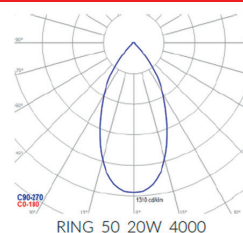

# RING

LED	Ra 85	Ra 90	IP 40	0 - 35°C	IK 07	~	A+	ZÁRUKA 5 let	100 000 hod	CE		
-----	-------	-------	-------	----------	-------	---	----	-----------------	----------------	----	--	--

## Popis

RING je stropní LED svítidlo. Má velmi dobrou světelnou účinnost až 118 lm / W. Toto svítidlo je určeno pro montáž do podhledů. Jeho jednoduchý, klasický design se hodí do každého interiéru. Je možné objednat svítidlo i s jinou barvou RAL. Svítidla jsou vybavena integrovaným LED zdrojem světla napájeném sekvenční technologií.

Název	Rozměry		Váha
	H [mm]	Ø [mm]	[kg]
RING	216	230	1,3

## Photometry

Název	Kód	Výkon		Úhel rozptylu [°]	Světelný tok [lm]*	-
		[W]	[K]			
RING	3000K/20W/50	20	3000	50	2200	110
RING	3000K/30W/50	30	3000	50	3000	100
RING	3000K/35W/50	35	3000	50	3350	96
RING	4000K/20W/50	20	4000	50	2350	118
RING	4000K/30W/50	30	4000	50	3200	107
RING	4000K/35W/50	35	4000	50	3550	101