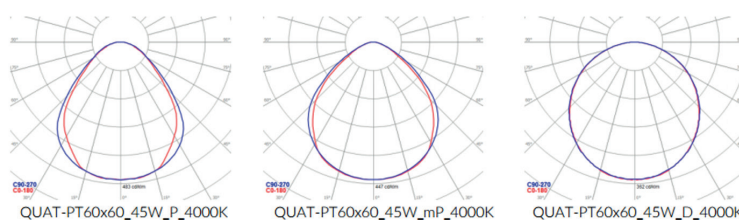

QUATTRO PT

LED	Ra 85	Ra 90	IP 40	0 - 35°C	IK 07	~	A+	ZÁRUKA 5 let	100 000 hod	CE		
-----	-------	-------	-------	----------	-------	---	----	-----------------	----------------	----	--	--

Popis

QUATTRO PT je moderní zapuštěné svítidlo z ocelového plechu, s práškovým nástřikem v bílé barvě a vybavené integrovaným LED zdrojem. Je možné změnit barvu pouzdra na jakoukoliv barvu z palety RAL. Montáž armatury pomocí tlačné pružiny do předem připraveného montážního otvoru. Dostupné barevné teploty 4000K a 5700K. Svítidlo může pracovat s řídicím systémem DALI. Snímač pohybu na vyžádání.

Název	Rozměry			Váha [kg]
	L [mm]	W [mm]	H [mm]	
QUAT-PT60x30	635	335	53	109
QUAT-PT60x60	635	635	53	3,7
QUAT-PT120x30	1235	335	53	3,7
QUAT-PT120x60	1235	635	53	6,7

Photometry

Název	Kód	Výkon	-	Úhel rozptylu	Světelný tok	-
		[W]	[K]	[°]	[lm]*	[lm/W]
QUAT-PT60x30	4000K/P	22	4000	90	2200	100
QUAT-PT60x30	4000K/mP	22	4000	100	2100	95
QUAT-PT60x30	4000K/D	22	4000	115	2100	95
QUAT-PT60x60	4000K/P	45	4000	90	4400	98
QUAT-PT60x60	4000K/mP	45	4000	100	4200	93
QUAT-PT60x60	4000K/D	45	4000	115	4200	93
QUAT-PT120x30	4000K/P	45	4000	90	4400	98
QUAT-PT120x30	4000K/mP	45	4000	100	4200	93
QUAT-PT120x30	4000K/D	45	4000	115	4200	93
QUAT-PT120x60	4000K/P	90	4000	90	8800	98
QUAT-PT120x60	4000K/mP	90	4000	100	8400	93
QUAT-PT120x60	4000K/D	90	4000	115	8400	93
QUAT-PT60x30	4000K/P/DA	22	4000	90	2200	100
QUAT-PT60x30	4000K/mP/DA	22	4000	100	2100	95
QUAT-PT60x30	4000K/D/DA	22	4000	115	2100	95
QUAT-PT60x60	4000K/P/DA	45	4000	90	4400	98
QUAT-PT60x60	4000K/mP/DA	45	4000	100	4200	93
QUAT-PT60x60	4000K/D/DA	45	4000	115	4200	93
QUAT-PT120x30	4000K/P/DA	45	4000	90	4400	98
QUAT-PT120x30	4000K/mP/DA	45	4000	100	4200	93
QUAT-PT120x30	4000K/D/DA	45	4000	115	4200	93
QUAT-PT120x60	4000K/P/DA	90	4000	90	8800	98
QUAT-PT120x60	4000K/mP/DA	90	4000	100	8400	93
QUAT-PT120x60	4000K/D/DA	90	4000	115	8400	93