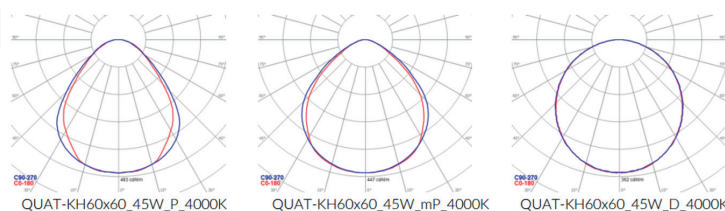

QUATTRO KH

LED	Ra 85	Ra 90	-25°C +45°C	IP 65	IK 07	~	A+	ZÁRUKA 5 let	100 000 hod	CE		
-----	-------	-------	----------------	-------	-------	---	----	-----------------	----------------	----	--	--

Popis

Vestavné kazetové svítidlo se zvýšeným stupněm krytí IP65 z ocelového plechu, s práškovým nástřikem v bílé barvě a vybaveno integrovaným LED zdrojem světla napájené sekvenční technologií. Díky speciálnímu difúznímu sklu, svítidlo zajišťuje minimální oslnění s velmi vysokou světelnou účinností.

Název	Rozměry		Váha [kg]
	L [mm]	H [mm]	
QUAT-KH60x60	597	73	5,2

Photometry

Název	Kód	Výkon		Úhel rozptylu [°]	Světelný tok	
		[W]	[K]		[lm]*	[lm/W]
QUAT-KH60x60	4000K/P	45	4000	90	4400	98
QUAT-KH60x60	4000K/mP	45	4000	100	4200	93
QUAT-KH60x60	4000K/D	45	4000	115	4200	93
QUAT-KH60x60	4000K/P/DA	45	4000	90	4400	98
QUAT-KH60x60	4000K/mP/DA	45	4000	100	4200	93
QUAT-KH60x60	4000K/D/DA	45	4000	115	4200	93