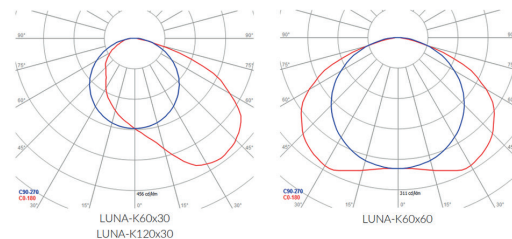

# LUNA K

LED	Ra 85	RoHS	0 - 35°C	IP 20	IK 07	~	B	ZÁRUKA 5 let	100 000 hod	CE		
-----	-------	------	----------	-------	-------	---	---	-----------------	----------------	----	--	--

## Popis

LUNA K je LED vestavné svítidlo s nepřímým zdrojem světla. Svítidlo osvětluje místnost s odraženým světlem, což snižuje oslnění a nezpůsobuje únavu očí. Toto osvětlení je ideální pro kanceláře, konferenční místnosti a chodby. Jsou k dispozici dvě varianty a to symetrické a asymetrické.

Název	Rozměry			Váha
	L [mm]	W [mm]	H [mm]	
LUNA-K60x30	597	299	105	2,2
LUNA-K120x30	1197	299	105	4,1
LUNA-K60x60	597	597	105	4,1

## Photometry

Název	Kód	Výkon		Úhel rozptylu [°]	Světelný tok	
		[W]	[K]		[lm]*	[lm/W]
LUNA-K60x30	4000K	25	4000	100	1150	-
LUNA-K120x30	4000K	45	4000	100	2400	-
LUNA-K60x60	4000K	70	4000	130	3300	-
LUNA-K60x30	4000K/DA	25	4000	100	1150	-
LUNA-K120x30	4000K/DA	45	4000	100	2400	-
LUNA-K60x60	4000K/DA	70	4000	130	3300	-