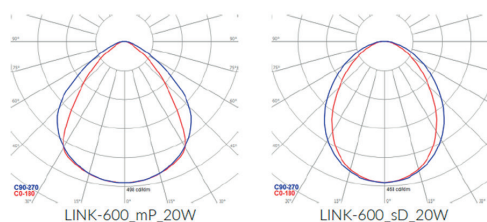

LED	Ra 85	RoHS	0 - 35°C	IP 40	IK 07	~	A+	ZÁRUKA 5 let	100 000 hod	CE		
-----	-------	------	----------	-------	-------	---	----	-----------------	----------------	----	--	--

Popis

LINK je LED svítidlo určené pro instalaci do standardních stropních podhledů s 600×600 mm modulů. Mohou být uspořádány v řadách, např. pro osvětlení chodeb, nebo může doplňovat svítidla z řady QUATTRO. Uživatelé mohou získat velmi zajímavé kompozice kombinací osvětlení se čtvercovými svítidly QUATTRO. Je možnost vybrat difúzní nebo microprismatické stínidla.

Název		Rozměry		Váha
		L [mm]	H [mm]	
LINK-600	595	123	66	1,2

Photometry

Název	Kód	Výkon	-	Úhel rozptylu	Světelný tok	-
		[W]	[K]	[°]	[lm]*	[lm/W]
LINK-600	4000K/sD/20W	20	4000	90	2100	105
LINK-600	4000K/mP/20W	20	4000	90	2000	100
LINK-600	4000K/sD/25W	25	4000	90	2500	100
LINK-600	4000K/mP/25W	25	4000	90	2400	96