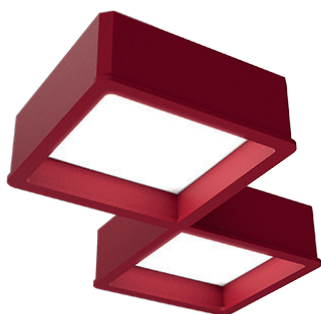

INFINITY

LED	Ra 85	RoHS	0-35°C	IP 40	IK 07	~	A+	ZÁRUKA 5 let	100 000 hod	CE		
-----	-------	------	--------	-------	-------	---	----	-----------------	----------------	----	--	--

Popis

INFINITY svítidlo je moderní dekorativní svítidlo. Upozorňuje na původní tvar připomínající symbol nekonečna. Dokonale se hodí pro výzdobu exkluzivních, reprezentativních prostor. Umožňuje uživateli je libovolně uspořádat na základě svých vlastních představ. Je možné svítidlo objednat v jakékoliv jiné barvě z palety RAL.

Název	Rozměry		Váha [kg]
	L [mm]	H [mm]	
INFI-60x60	621	6,6	1

Photometry

Název	Kód	Výkon	-	Úhel rozptylu	Světelný tok	-
		[W]	[K]	[°]	[lm]*	[lm/W]
INFI-60x60	4000K/sD	54	4000	84	4000	74