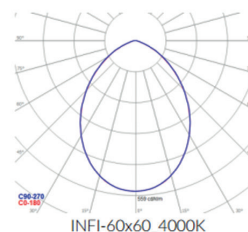

INFINITY

LED	Ra 85	RoHS	0-35°C	IP 40	IK 07	~	A+	ZÁRUKA 5 let	100 000 hod	CE		
-----	-------	------	--------	-------	-------	---	----	-----------------	----------------	----	--	--

Popis

INFINITY svítidlo je moderní dekorativní svítidlo. Upozorňuje na původní tvar připomínající symbol nekonečna. Dokonale se hodí pro výzdobu exkluzivních, reprezentativních prostor. Umožňuje uživateli je libovolně uspořádat na základě svých vlastních představ. Je možné svítidlo objednat v jakékoliv jiné barvě z palety RAL.

Název	Rozměry		Váha [kg]
	L [mm]	H [mm]	
INFI-60x60	621	6,6	1

Photometry

Název	Kód	Výkon	-	Úhel rozptylu	Světelný tok	-
		[W]	[K]	[°]	[lm]*	[lm/W]
INFI-60x60	4000K/sD	54	4000	84	4000	74