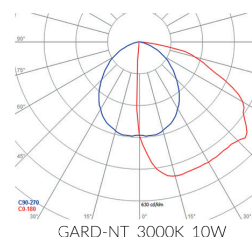

Název	Rozměry			Váha
	L [mm]	W [mm]	H [mm]	
GARD-NT	259	200	82	2

Photometry

Název	Kód	Výkon	-	Úhel rozptylu	Světelný tok	-
		[W]	[K]	[°]	[lm]*	[lm/W]
GARD-NT	3000K	10	3000	75	550	55