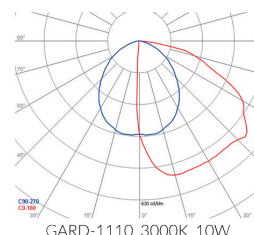

Název	Rozměry			Váha [kg]
	L [mm]	W [mm]	H [mm]	
GARD-1110	252	200	1108	9
GARD-2500	302	300	2500	18

## Photometry

Název	Kód	Výkon		Úhel rozptylu [°]	Světelný tok	
		[W]	[K]		[lm]*	[lm/W]
GARD-1110	3000K	10	3000	75	550	55
GARD-2500	3000K	10	3000	75	550	55