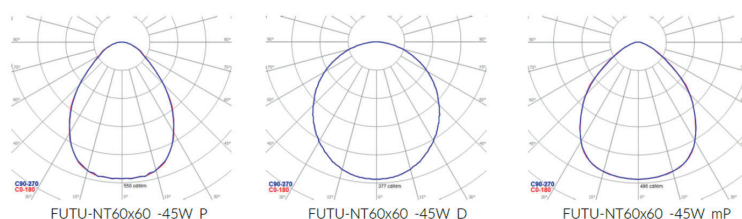

Název	Rozměry			Váha [kg]
	L [mm]	W [mm]	H [mm]	
FUTU-NT60x60	597	597	65	3,8

## Photometry

Název	Kód	Výkon		Úhel rozptylu [°]	Světelný tok	
		[W]	[K]		[lm]*	[lm/W]
FUTU-NT60x60	4000K/P	45	4000	80	4500	100
FUTU-NT60x60	4000K/D	45	4000	110	4300	96
FUTU-NT60x60	4000K/mP	45	4000	90	4300	96
FUTU-NT60x60	4000K/P/DA	45	4000	80	4500	100
FUTU-NT60x60	4000K/D/DA	45	4000	110	4300	96
FUTU-NT60x60	4000K/mP/DA	45	4000	90	4300	96