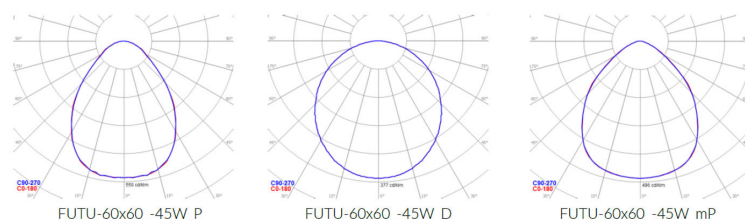

| Název | Rozměry | | Váha [kg] |
|-------------|---------|--------|--------------|
| | L [mm] | H [mm] | |
| FUTU-K60x60 | 597 | 51 | 3,5 |

Photometry

| Název | Kód | Výkon [W] | Úhel rozptylu | | Světelný tok | |
|-------------|-------------|--------------|---------------|-----|--------------|--------|
| | | | [K] | [°] | [lm]* | [lm/W] |
| FUTU-K60x60 | 4000K/P | 45 | 4000 | 80 | 4500 | 100 |
| FUTU-K60x60 | 4000K/D | 45 | 4000 | 110 | 4300 | 96 |
| FUTU-K60x60 | 4000K/mP | 45 | 4000 | 90 | 4300 | 96 |
| FUTU-K60x60 | 4000K/P/DA | 45 | 4000 | 80 | 4500 | 100 |
| FUTU-K60x60 | 4000K/D/DA | 45 | 4000 | 110 | 4300 | 96 |
| FUTU-K60x60 | 4000K/mP/DA | 45 | 4000 | 90 | 4300 | 96 |