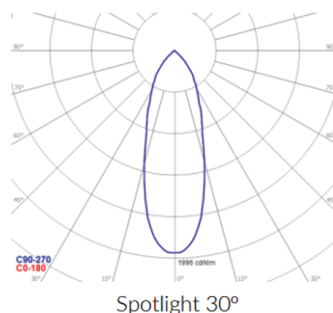

FUTURA PTS

Název	Rozměry		Váha
	L [mm]	H [mm]	[kg]
FUTU-PTS60x60	635	210	4

Typ svítidla FUTURA PTS je variace svítidel ze série QUATTRO. Dalším typem reflektoru. Svítidlo bylo instalováno ve speciálním otvoru uvnitř pouzdra (výběr mezi rozložení světla úhly 30 ° a 50 °). Toto řešení umožňuje nejen pro celkové osvětlení, ale i pro výstavu zboží, např. Na pultech obchodů. Těleso svítidla je vyrobeno z pozinkované oceli potažené plechu. Externí Svítidlo může popřípadě pracovat s řídicím systémem DALI.

Název	Kód	Výkon	-	Úhel rozptvlu	Světelný tok	-
		[W]	[K]	[°]	[lm]*	[lm/W]
FUTU-PTS60x60	4000/P/30	45+20	4000	spotlight 30	4500+2350	-
FUTU-PTS60x60	4000/D/30	45+20	4000	spotlight 30	4300+2350	-
FUTU-PTS60x60	4000/mP/30	45+20	4000	spotlight 30	4300+2350	-
FUTU-PTS60x60	4000/P/50	45+20	4000	spotlight 50	4500+2350	-
FUTU-PTS60x60	4000/D/50	45+20	4000	spotlight 50	4300+2350	-
FUTU-PTS60x60	4000/mP/50	45+20	4000	spotlight 50	4300+2350	-
FUTU-PTS60x60	4000/P/30/DALI	45+20	4000	spotlight 30	4500+2350	-
FUTU-PTS60x60	4000/D/30/DALI	45+20	4000	spotlight 30	4300+2350	-
FUTU-PTS60x60	4000/mP/30/DALI	45+20	4000	spotlight 30	4300+2350	-
FUTU-PTS60x60	4000/P/50/DALI	45+20	4000	spotlight 50	4500+2350	-
FUTU-PTS60x60	4000/D/50/DALI	45+20	4000	spotlight 50	4300+2350	-
FUTU-PTS60x60	4000/mP/50/DALI	45+20	4000	spotlight 50	4300+2350	-