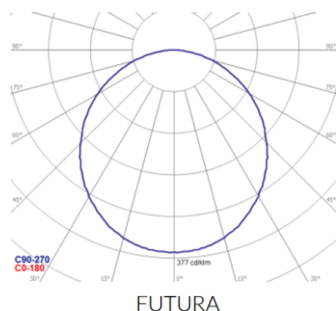

FUTURA PTS

Název	Rozměry		Váha
	L [mm]	H [mm]	[kg]
FUTU-PTS60x60	635	210	4

Typ svítidla FUTURA PTS je variace svítidel ze série QUATTRO. Dalším typem reflektoru. Svítidlo bylo instalováno ve speciálním otvoru uvnitř pouzdra (výběr mezi rozložení světla úhly 30 ° a 50 °). Toto řešení umožňuje nejen pro celkové osvětlení, ale i pro výstavu zboží, např. Na pultech obchodů. Těleso svítidla je vyrobeno z pozinkované oceli potažené plechu. Externí Svítidlo může popřípadě pracovat s řídicím systémem DALI.

Název	Kód	Výkon	-	Úhel rozptvlu	Světelný tok	-
		[W]	[K]	[°]	[lm]*	[lm/W]
FUTU-PTS60x60	4000/P/30	45+20	4000	spotlight 30	4500+2350	-
FUTU-PTS60x60	4000/D/30	45+20	4000	spotlight 30	4300+2350	-
FUTU-PTS60x60	4000/mP/30	45+20	4000	spotlight 30	4300+2350	-
FUTU-PTS60x60	4000/P/50	45+20	4000	spotlight 50	4500+2350	-
FUTU-PTS60x60	4000/D/50	45+20	4000	spotlight 50	4300+2350	-
FUTU-PTS60x60	4000/mP/50	45+20	4000	spotlight 50	4300+2350	-
FUTU-PTS60x60	4000/P/30/DALI	45+20	4000	spotlight 30	4500+2350	-
FUTU-PTS60x60	4000/D/30/DALI	45+20	4000	spotlight 30	4300+2350	-
FUTU-PTS60x60	4000/mP/30/DALI	45+20	4000	spotlight 30	4300+2350	-
FUTU-PTS60x60	4000/P/50/DALI	45+20	4000	spotlight 50	4500+2350	-
FUTU-PTS60x60	4000/D/50/DALI	45+20	4000	spotlight 50	4300+2350	-
FUTU-PTS60x60	4000/mP/50/DALI	45+20	4000	spotlight 50	4300+2350	-