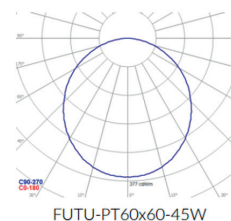

Název	Rozměry		Váha [kg]
	L [mm]	H [mm]	
FUTU-PT60x60	635	55	3,7

Photometry

Název	Kód	Výkon		Úhel rozptylu [°]	Světelný tok	
		[W]	[K]		[lm]*	[lm/W]
FUTU-PT60x60	4000K/P	45	4000	80	4500	100
FUTU-PT60x60	4000K/D	45	4000	110	4300	96
FUTU-PT60x60	4000K/mP	45	4000	90	4300	96
FUTU-PT60x60	4000K/P/DA	45	4000	80	4500	100
FUTU-PT60x60	4000K/D/DA	45	4000	110	4300	96
FUTU-PT60x60	4000K/mP/DA	45	4000	90	4300	96