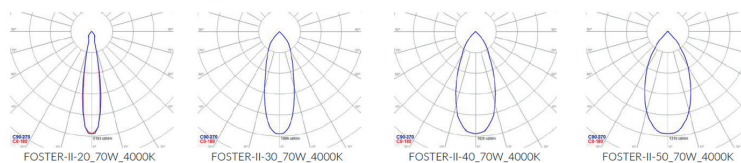

Photometry

Název	Kód	Výkon		Úhel rozptylu [°]	Světelný tok	
		[W]	[K]		[lm]*	[lm/W]
FOSTER-II	4000K/20	70	4000	20	7100	101
FOSTER-II	4000K/30	70	4000	30	7100	101
FOSTER-II	4000K/40	70	4000	40	7100	101
FOSTER-II	4000K/40	70	4000	50	7100	101