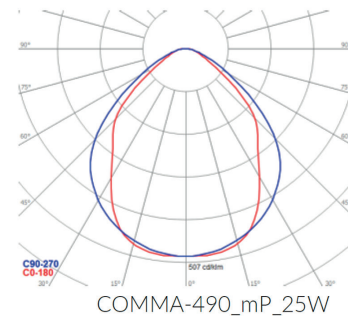

# COMMA

LED	Ra 85	RoHS	0-35°C	IP 40	IK 07	~	A+	ZÁRUKA 5 let	100 000 hod	CE		
-----	-------	------	--------	-------	-------	---	----	-----------------	----------------	----	--	--

## Popis

Svítlidlo LED se sekvenčním napájením pro montáž na zeď, vyrobené z hliníku ve stříbrném provedení. Barvu RAL lze však zvolit jakoukoliv.

Název	Rozměry			Váha
	L [mm]	W [mm]	A [mm]	
COMMA-490	495	64	80	0,9
COMMA-980	983	64	80	1,8

## Photometry

Název	Kód	Výkon	-	Úhel rozptylu	Světelný tok	
					[lm]*	[lm/W]
COMMA-C490	4000K/mP/20W	20	4000	90	2100	105
COMMA-C490	4000K/mP/25W	25	4000	90	2500	100
COMMA-C980	4000K/mP/25W	25	4000	90	2500	100
COMMA-C980	4000K/mP/35W	35	4000	90	3700	106
COMMA-C980	4000K/mP/45W	45	4000	90	4600	102
COMMA-C490	4000K/mP/20W/DA	20	4000	90	2100	105
COMMA-C490	4000K/mP/25W/DA	25	4000	90	2500	100
COMMA-C980	4000K/mP/25W/DA	25	4000	90	2500	100
COMMA-C980	4000K/mP/35W/DA	35	4000	90	3700	106
COMMA-C980	4000K/mP/45W/DA	45	4000	90	4600	102