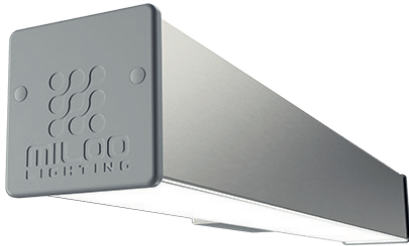

# COMMA

LED	Ra 85	RoHS	0-35°C	IP 40	IK 07	~	A+	ZÁRUKA 5 let	100 000 hod	CE		
-----	-------	------	--------	-------	-------	---	----	-----------------	----------------	----	--	--

## Popis

Svítlidlo LED se sekvenčním napájením pro montáž na zeď, vyrobené z hliníku ve stříbrném provedení. Barvu RAL lze však zvolit jakoukoliv.

Název	Rozměry			Váha
	L [mm]	W [mm]	A [mm]	
COMMA-490	495	64	80	0,9
COMMA-980	983	64	80	1,8