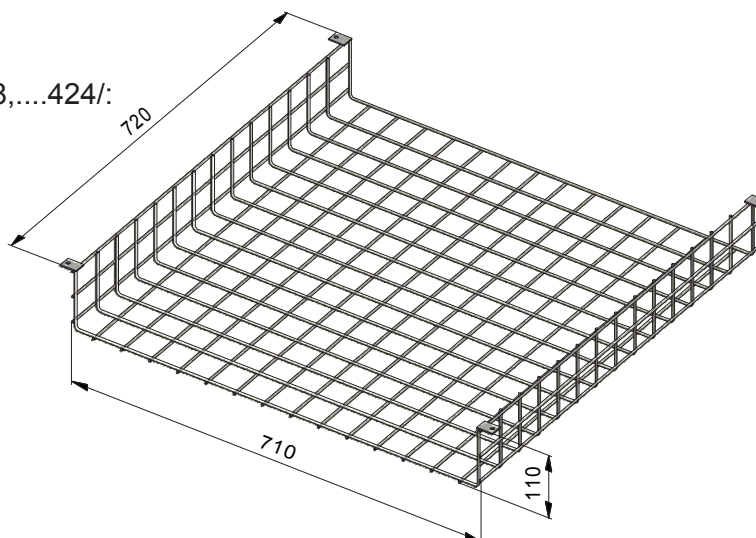

Drátěné kryty na svítidla

Druhy provedení:

Pro svítidla různých tvarů i kulatá:

Přisazená T5+T8 /418,...424/:

Přisazená T5+T8 /218,...224/:

Přisazená T5+T8 /236,.....254/:

Přisazená T5+T8 /258,....280/:

Vestavná T5+T8 /218,....224/:

Vestavná T5+T8 /418,...424/:

Vestavná T5+T8 /236,...254/:

Vestavná T5+T8 /258...280/:

Přisazená IP65 T5+T8 / prachotěsná 118,218.../:

Přisazená IP65 T5+T8 /prachotěsná 236,...254/:

Přisazená IP65 T5+T8 /prachotěsná 258,...280/:

Kryty jsou vyrobeny z drátu o průměru 4 mm s oky 50x50 mm s navařenými úchyty pro přišroubování vruty.

Povrchová úprava: Prášková

Vypalovaná barva: RAL 9003-bílá