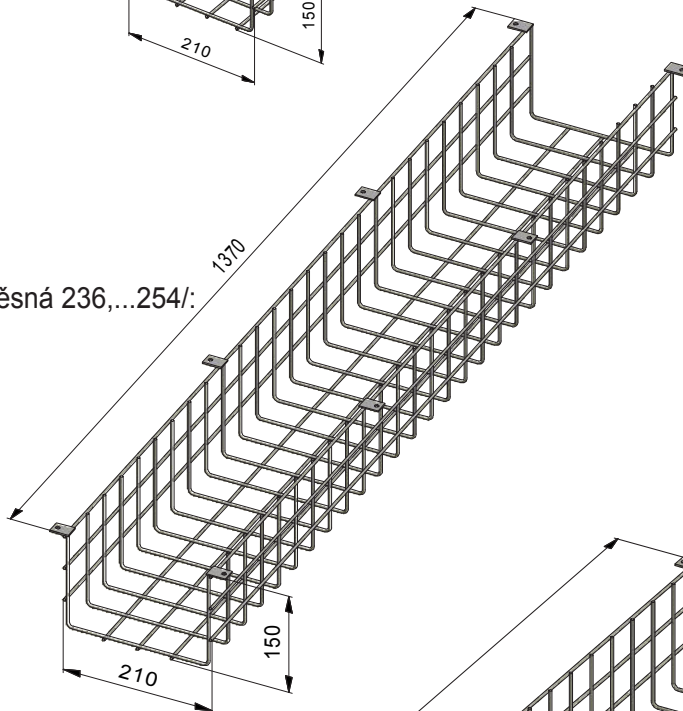

Drátěné kryty na svítidla

Druhy provedení:

Pro svítidla různých tvarů i kulatá:

Přisazená T5+T8 /418,...424/:

Přisazená T5+T8 /218,...224/:

Přisazená T5+T8 /236,.....254/:

Přisazená T5+T8 /258,....280/:

Vestavná T5+T8 /218,....224/:

Vestavná T5+T8 /418,...424/:

Vestavná T5+T8 /236,...254/:

Vestavná T5+T8 /258...280/:

Přisazená IP65 T5+T8 / prachotěsná 118,218.../:

Přisazená IP65 T5+T8 /prachotěsná 236,...254/:

Přisazená IP65 T5+T8 /prachotěsná 258,...280/:

Kryty jsou vyrobeny z drátu o průměru 4 mm s oky 50x50 mm s navařenými úchyty pro přišroubování vruty.

Povrchová úprava: Prášková

Vypalovaná barva: RAL 9003-bílá