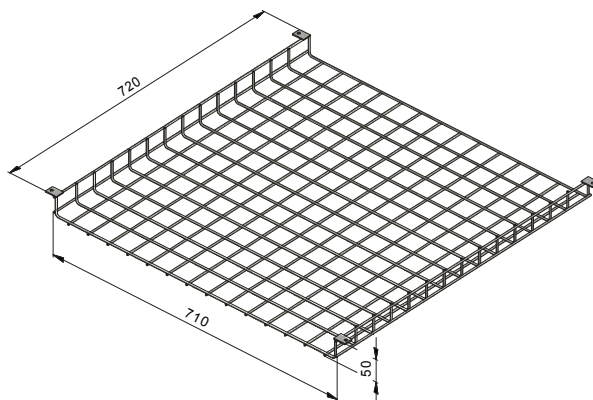

Drátěné kryty na svítidla

Druhy provedení:

Pro svítidla různých tvarů i kulatá:

Přisazená T5+T8 /418,...424/:

Přisazená T5+T8 /218,...224/:

Přisazená T5+T8 /236,.....254/:

Přisazená T5+T8 /258,....280/:

Vestavná T5+T8 /218,....224/:

Vestavná T5+T8 /418,...424/:

Vestavná T5+T8 /236,...254/:

Vestavná T5+T8 /258...280/:

Přisazená IP65 T5+T8 / prachotěsná 118,218.../:

Přisazená IP65 T5+T8 /prachotěsná 236,...254/:

Přisazená IP65 T5+T8 /prachotěsná 258,...280/:

Kryty jsou vyrobeny z drátu o průměru 4 mm s oky 50x50 mm s navařenými úchyty pro přišroubování vruty.

Povrchová úprava: Prášková

Vypalovaná barva: RAL 9003-bílá