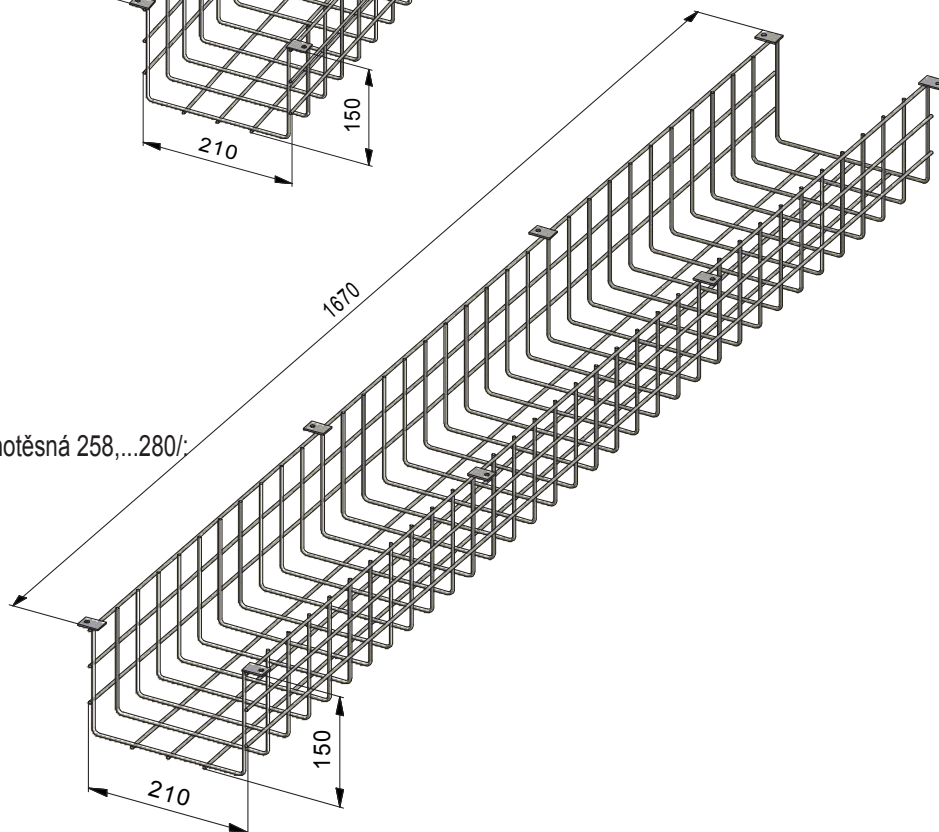

Drátěné kryty na svítidla

Druhy provedení:

Pro svítidla různých tvarů i kulatá:

Přisazená T5+T8 /418,...424/:

Přisazená T5+T8 /218,...224/:

Přisazená T5+T8 /236,.....254/:

Přisazená T5+T8 /258,....280/:

Vestavná T5+T8 /218,....224/:

Vestavná T5+T8 /418,...424/:

Vestavná T5+T8 /236,...254/:

Vestavná T5+T8 /258...280/:

Přisazená IP65 T5+T8 / prachotěsná 118,218.../:

Přisazená IP65 T5+T8 /prachotěsná 236,...254/:

Přisazená IP65 T5+T8 /prachotěsná 258,...280/:

Kryty jsou vyrobeny z drátu o průměru 4 mm s oky 50x50 mm s navařenými úchyty pro přišroubování vruty.

Povrchová úprava: Prášková

Vypalovaná barva: RAL 9003-bílá