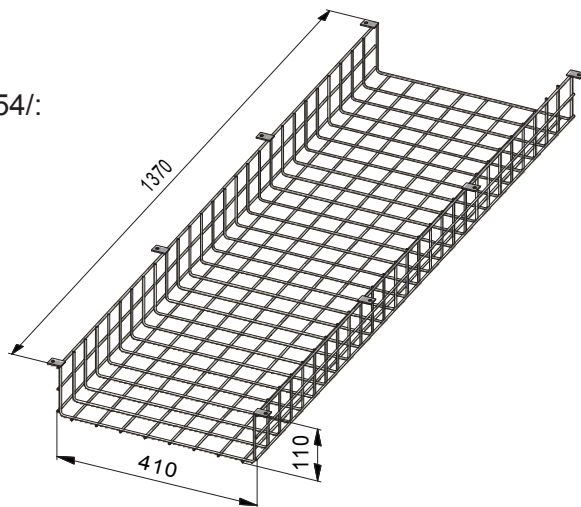

Drátěné kryty na svítidla

Druhy provedení:

Pro svítidla různých tvarů i kulatá:

Přisazená T5+T8 /418,...424/:

Přisazená T5+T8 /218,...224/:

Přisazená T5+T8 /236,.....254/:

Přisazená T5+T8 /258,....280/:

Vestavná T5+T8 /218,....224/:

Vestavná T5+T8 /418,...424/:

Vestavná T5+T8 /236,...254/:

Vestavná T5+T8 /258...280/:

Přisazená IP65 T5+T8 / prachotěsná 118,218.../:

Přisazená IP65 T5+T8 /prachotěsná 236,...254/:

Přisazená IP65 T5+T8 /prachotěsná 258,...280/:

Kryty jsou vyrobeny z drátu o průměru 4 mm s oky 50x50 mm s navařenými úchyty pro přišroubování vruty.

Povrchová úprava: Prášková

Vypalovaná barva: RAL 9003-bílá