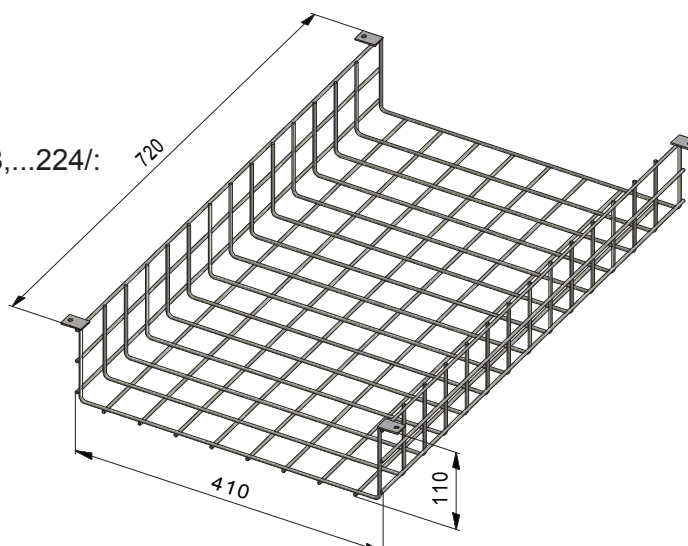

Drátěné kryty na svítidla

Druhy provedení:

Pro svítidla různých tvarů i kulatá:

Přisazená T5+T8 /418,...424/:

Přisazená T5+T8 /218,...224/:

Přisazená T5+T8 /236,.....254/:

Přisazená T5+T8 /258,....280/:

Vestavná T5+T8 /218,....224/:

Vestavná T5+T8 /418,...424/:

Vestavná T5+T8 /236,...254/:

Vestavná T5+T8 /258...280/:

Přisazená IP65 T5+T8 / prachotěsná 118,218.../:

Přisazená IP65 T5+T8 /prachotěsná 236,...254/:

Přisazená IP65 T5+T8 /prachotěsná 258,...280/:

Kryty jsou vyrobeny z drátu o průměru 4 mm s oky 50x50 mm s navařenými úchyty pro přišroubování vruty.

Povrchová úprava: Prášková

Vypalovaná barva: RAL 9003-bílá