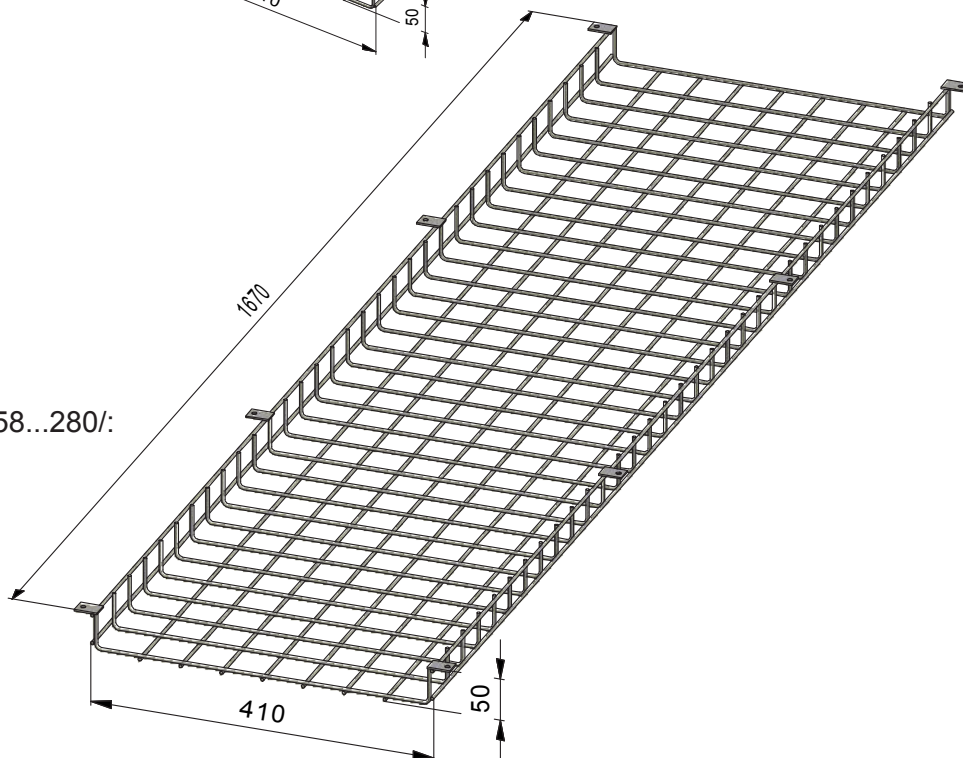

Drátěné kryty na svítidla

Druhy provedení:

Pro svítidla různých tvarů i kulatá:

Přisazená T5+T8 /418,...424/:

Přisazená T5+T8 /218,...224/:

Přisazená T5+T8 /236,.....254/:

Přisazená T5+T8 /258,....280/:

Vestavná T5+T8 /218,....224/:

Vestavná T5+T8 /418,...424/:

Vestavná T5+T8 /236,...254/:

Vestavná T5+T8 /258...280/:

Přisazená IP65 T5+T8 / prachotěsná 118,218.../:

Přisazená IP65 T5+T8 /prachotěsná 236,...254/:

Přisazená IP65 T5+T8 /prachotěsná 258,...280/:

Kryty jsou vyrobeny z drátu o průměru 4 mm s oky 50x50 mm s navařenými úchyty pro přišroubování vruty.

Povrchová úprava: Prášková

Vypalovaná barva: RAL 9003-bílá