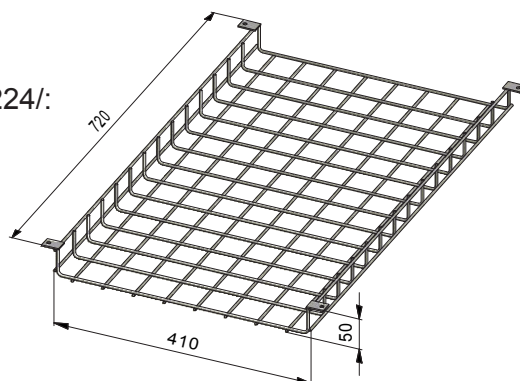

Drátěné kryty na svítidla

Druhy provedení:

Pro svítidla různých tvarů i kulatá:

Přisazená T5+T8 /418,...424/:

Přisazená T5+T8 /218,...224/:

Přisazená T5+T8 /236,.....254/:

Přisazená T5+T8 /258,....280/:

Vestavná T5+T8 /218,....224/:

Vestavná T5+T8 /418,...424/:

Vestavná T5+T8 /236,...254/:

Vestavná T5+T8 /258...280/:

Přisazená IP65 T5+T8 / prachotěsná 118,218.../:

Přisazená IP65 T5+T8 /prachotěsná 236,...254/:

Přisazená IP65 T5+T8 /prachotěsná 258,...280/:

Kryty jsou vyrobeny z drátu o průměru 4 mm s oky 50x50 mm s navařenými úchyty pro přišroubování vruty.

Povrchová úprava: Prášková

Vypalovaná barva: RAL 9003-bílá