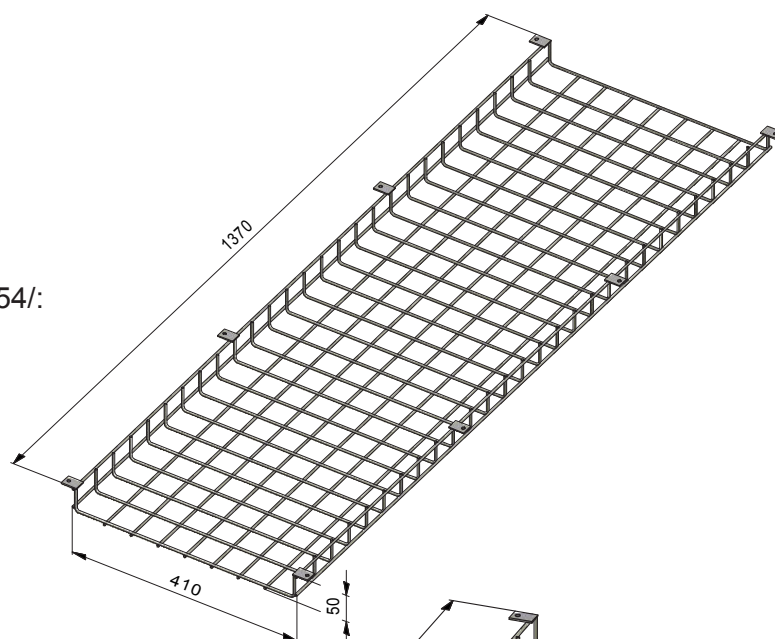

Drátěné kryty na svítidla

Druhy provedení:

Pro svítidla různých tvarů i kulatá:

Přisazená T5+T8 /418,...424/:

Přisazená T5+T8 /218,...224/:

Přisazená T5+T8 /236,.....254/:

Přisazená T5+T8 /258,....280/:

Vestavná T5+T8 /218,....224/:

Vestavná T5+T8 /418,...424/:

Vestavná T5+T8 /236,...254/:

Vestavná T5+T8 /258...280/:

Přisazená IP65 T5+T8 / prachotěsná 118,218.../:

Přisazená IP65 T5+T8 /prachotěsná 236,...254/:

Přisazená IP65 T5+T8 /prachotěsná 258,...280/:

Kryty jsou vyrobeny z drátu o průměru 4 mm s oky 50x50 mm s navařenými úchyty pro přišroubování vruty.

Povrchová úprava: Prášková

Vypalovaná barva: RAL 9003-bílá