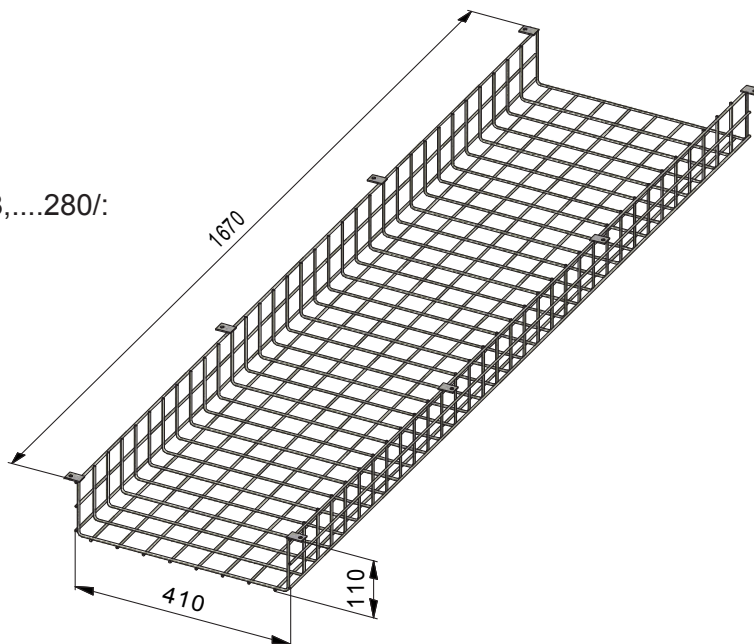

Drátěné kryty na svítidla

Druhy provedení:

Pro svítidla různých tvarů i kulatá:

Přisazená T5+T8 /418,...424/:

Přisazená T5+T8 /218,...224/:

Přisazená T5+T8 /236,.....254/:

Přisazená T5+T8 /258,....280/:

Vestavná T5+T8 /218,....224/:

Vestavná T5+T8 /418,...424/:

Vestavná T5+T8 /236,...254/:

Vestavná T5+T8 /258...280/:

Přisazená IP65 T5+T8 / prachotěsná 118,218.../:

Přisazená IP65 T5+T8 /prachotěsná 236,...254/:

Přisazená IP65 T5+T8 /prachotěsná 258,...280/:

Kryty jsou vyrobeny z drátu o průměru 4 mm s oky 50x50 mm s navařenými úchyty pro přišroubování vruty.

Povrchová úprava: Prášková

Vypalovaná barva: RAL 9003-bílá