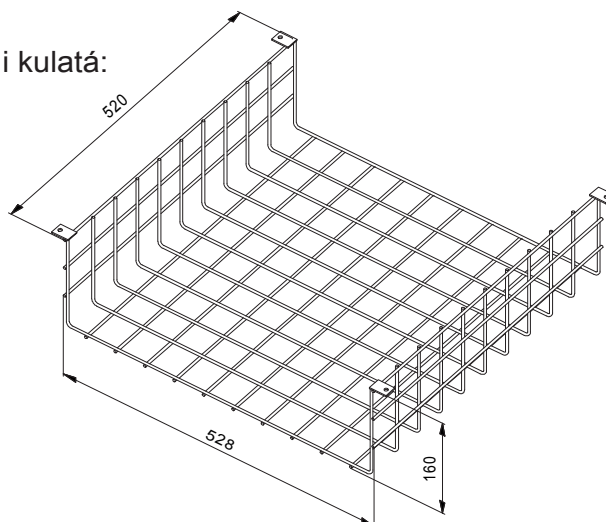

Drátěné kryty na svítidla

Druhy provedení:

Pro svítidla různých tvarů i kulatá:

Přisazená T5+T8 /418,...424/:

Přisazená T5+T8 /218,...224/:

Přisazená T5+T8 /236,.....254/:

Přisazená T5+T8 /258,....280/:

Vestavná T5+T8 /218,....224/:

Vestavná T5+T8 /418,...424/:

Vestavná T5+T8 /236,...254/:

Vestavná T5+T8 /258...280/:

Přisazená IP65 T5+T8 / prachotěsná 118,218.../:

Přisazená IP65 T5+T8 /prachotěsná 236,...254/:

Přisazená IP65 T5+T8 /prachotěsná 258,...280/:

Kryty jsou vyrobeny z drátu o průměru 4 mm s oky 50x50 mm s navařenými úchyty pro přišroubování vruty.

Povrchová úprava: Prášková

Vypalovaná barva: RAL 9003-bílá