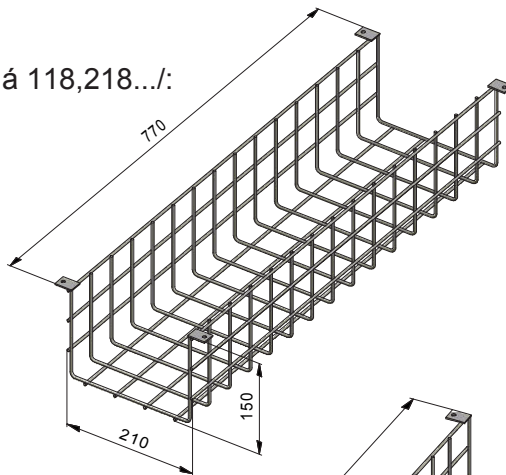

Drátěné kryty na svítidla

Druhy provedení:

Pro svítidla různých tvarů i kulatá:

Přisazená T5+T8 /418,...424/:

Přisazená T5+T8 /218,...224/:

Přisazená T5+T8 /236,.....254/:

Přisazená T5+T8 /258,....280/:

Vestavná T5+T8 /218,....224/:

Vestavná T5+T8 /418,...424/:

Vestavná T5+T8 /236,...254/:

Vestavná T5+T8 /258...280/:

Přisazená IP65 T5+T8 / prachotěsná 118,218.../:

Přisazená IP65 T5+T8 /prachotěsná 236,...254/:

Přisazená IP65 T5+T8 /prachotěsná 258,...280/:

Kryty jsou vyrobeny z drátu o průměru 4 mm s oky 50x50 mm s navařenými úchyty pro přišroubování vruty.

Povrchová úprava: Prášková

Vypalovaná barva: RAL 9003-bílá