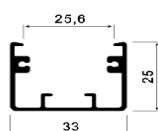

Lišty pro led pásy

Hliníková vkládaná lišta VT S1

OBRÁZEK	KÓD	POPIS	CENA
	200200	Lišta VT S1 frézování 15,2mm, šířka lišty 22mm, výška 5,9mm, délka 2000mm, vnitřní šíře 11,2mm	79,00
	200201	Koncovka VT12 půlkulatá plast /ks	16,00
	200202	Montážní úchyt VT S1, S2 (ks)	7,00
	200203	Lišta krycí S1 - matná	19,00

Hliníková přisazená lišta VT S2

	200100	Lišta VT S2 Šířka 15,2mm, výška 6mm, délka 2000mm, vnitřní šíře 11,2mm	79,00
	200203	Koncovka VT S2 / ks	16,00
	200202	Montážní úchyt VT S1, S2 (ks)	7,00
	200203	Lišta krycí S2 - matná	19,00

Hliníková přisazená lišta VT AL-01, 02, 03, 05, 06, 07, 08

211101	PROFIL VT-AL-01, rozměry 50x34 mm, tl. 1,5mm, eloxovaný povrch - stříbrný mat, včetně difuzoru - plexi tl. 3mm v provedení čirá, opál LT 75%, opál LT 50%	374,00
211102	PROFIL VT-AL-02, rozměry 33x25 mm, tl.1,5 mm, eloxovaný povrch - stříbrný mat, včetně difuzoru - plexi tl. 3mm v provedení čirá, opál LT 75%, opál LT 50%	291,00
211103	PROFIL VT-AL-03, rozměry 15x15 mm, tl. 1,5 mm, eloxovaný povrch - stříbrný mat, včetně difuzoru - plexi tl. 3mm v provedení čirá, opál LT 75%, opál LT 50%	218,00
211105	PROFIL VT-AL-05, rozměry 15x9 mm, tl. 1,5 mm, eloxovaný povrch - stříbrný mat, včetně difuzoru - plexi tl. 3mm v provedení čirá, opál LT 75%, opál LT 50%	215,00