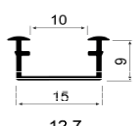

Lišty pro led pásy

Hliníková vkládaná lišta VT S1

OBRÁZEK	KÓD	POPIS	CENA
	200200	Lišta VT S1 frézování 15,2mm, šířka lišty 22mm, výška 5,9mm, délka 2000mm, vnitřní šíře 11,2mm	79,00
	200201	Koncovka VT12 půlkulatá plast /ks	16,00
	200202	Montážní úchyt VT S1, S2 (ks)	7,00
	200203	Lišta krycí S1 - matná	19,00

Hliníková přisazená lišta VT S2

	200100	Lišta VT S2 Šířka 15,2mm, výška 6mm, délka 2000mm, vnitřní šíře 11,2mm	79,00
	200203	Koncovka VT S2 / ks	16,00
	200202	Montážní úchyt VT S1, S2 (ks)	7,00
	200203	Lišta krycí S2 - matná	19,00

Hliníková přisazená lišta VT AL-01, 02, 03, 05, 06, 07, 08

211101	PROFIL VT-AL-01, rozměry 50x34 mm, tl. 1,5mm, eloxovaný povrch - stříbrný mat, včetně difuzoru - plexi tl. 3mm v provedení čirá, opál LT 75%, opál LT 50%	374,00
211102	PROFIL VT-AL-02, rozměry 33x25 mm, tl.1,5 mm, eloxovaný povrch - stříbrný mat, včetně difuzoru - plexi tl. 3mm v provedení čirá, opál LT 75%, opál LT 50%	291,00
211103	PROFIL VT-AL-03, rozměry 15x15 mm, tl. 1,5 mm, eloxovaný povrch - stříbrný mat, včetně difuzoru - plexi tl. 3mm v provedení čirá, opál LT 75%, opál LT 50%	218,00
211105	PROFIL VT-AL-05, rozměry 15x9 mm, tl. 1,5 mm, eloxovaný povrch - stříbrný mat, včetně difuzoru - plexi tl. 3mm v provedení čirá, opál LT 75%, opál LT 50%	215,00