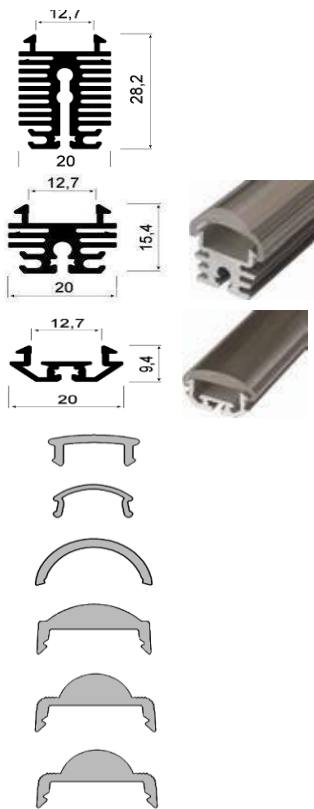

Lišty pro led pásy

Hliníková vkládaná lišta VT S1

OBRÁZEK	KÓD	POPIS	CENA
	200200	Lišta VT S1 frézování 15,2mm, šířka lišty 22mm, výška 5,9mm, délka 2000mm, vnitřní šíře 11,2mm	79,00
	200201	Koncovka VT12 půlkulatá plast /ks	16,00
	200202	Montážní úchyt VT S1, S2 (ks)	7,00
	200203	Lišta krycí S1 - matná	19,00

Hliníková přisazená lišta VT S2

	200100	Lišta VT S2 Šířka 15,2mm, výška 6mm, délka 2000mm, vnitřní šíře 11,2mm	79,00
	200203	Koncovka VT S2 / ks	16,00
	200202	Montážní úchyt VT S1, S2 (ks)	7,00
	200203	Lišta krycí S2 - matná	19,00

Hliníková přisazená lišta VT AL-01, 02, 03, 05, 06, 07, 08

211101	PROFIL VT-AL-01, rozměry 50x34 mm, tl. 1,5mm, eloxovaný povrch - stříbrný mat, včetně difuzoru - plexi tl. 3mm v provedení čirá, opál LT 75%, opál LT 50%	374,00
211102	PROFIL VT-AL-02, rozměry 33x25 mm, tl.1,5 mm, eloxovaný povrch - stříbrný mat, včetně difuzoru - plexi tl. 3mm v provedení čirá, opál LT 75%, opál LT 50%	291,00
211103	PROFIL VT-AL-03, rozměry 15x15 mm, tl. 1,5 mm, eloxovaný povrch - stříbrný mat, včetně difuzoru - plexi tl. 3mm v provedení čirá, opál LT 75%, opál LT 50%	218,00
211105	PROFIL VT-AL-05, rozměry 15x9 mm, tl. 1,5 mm, eloxovaný povrch - stříbrný mat, včetně difuzoru - plexi tl. 3mm v provedení čirá, opál LT 75%, opál LT 50%	215,00