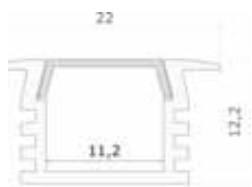

229102	Lišta pro LED krycí PDS KLIP OPAL, šířka 16mm, výška 12mm, délka 2000mm, vnitřní šíře 11,2mm,	96,00
229103	Lišta pro LED krycí PDS KLIP TRANSPARENT, šířka 16mm, výška 12mm, délka 2000mm, vnitřní šíře 11,2mm,	96,00
229104	Koncovka PDS4 (ks)	29,00
229105	Koncovka k vypínači v liště pro PDS4 (ks)	29,00

Hliníková vkládaná lišta KLUS PDS4-K pro instalaci do podlahy, pod horní skříňky, do podhledu

OBRÁZEK	KÓD	POPIS	CENA
	238200	Lišta pro LED PDS4-K hliník anod., šířka 16mm, výška 12mm, délka 2000mm, vnitřní šíře 12mm, Krycí lišty a koncovky je zapotřebí objednat samostatně	118,00
	238201	Lišta pro LED krycí KLIP A OPAL , šířka 16mm, výška 12mm, délka 2000mm, vnitřní šíře 12mm,	96,00
	238202	Lišta pro LED krycí KLIP A TRANSPARENT, šířka 16mm, výška 12mm, délka 2000mm, vnitřní šíře 12mm	96,00
	238203	Lišta pro LED krycí KLIP B OPAL, šířka 16mm, výška 12mm, délka 2000mm, vnitřní šíře 12mm	91,00
	238204	Lišta pro LED krycí KLIP B TRANSPARENT, šířka 16mm, výška 12mm, délka 2000mm, vnitřní šíře 12mm	91,00
	238205	Koncovka s otvorem pro kabel (ks)	29,00
	238206	Koncovka k vypínači v liště (ks)	29,00

Hliníková vkládaná lišta KLUS EX pro světelné stěny, strop

OBRÁZEK	KÓD	POPIS	CENA
	239100	Lišta pro LED EX Šířka 23mm, výška 34,5mm, délka 2000mm Koncovky je zapotřebí dokoupit samostatně	625,00
	239101	Koncovka EX (ks)	29,00
	239102	Koncovka EX s otvorem pro kabel (ks)	29,00
		Použití a výhody: * S touto lištou vytvoříte světelné stěny, svítící stropy a další detaily	

Hliníková univerzální lišta KLUS PDS-0 pro výrobu individuálního LED osvětlení

OBRÁZEK	KÓD	POPIS	CENA