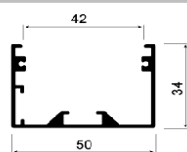

Lišty pro led pásy

Hliníková vkládaná lišta VT S1

OBRÁZEK	KÓD	POPIS	CENA
	200200	Lišta VT S1 frézování 15,2mm, šířka lišty 22mm, výška 5,9mm, délka 2000mm, vnitřní šíře 11,2mm	79,00
	200201	Koncovka VT12 půlkulatá plast /ks	16,00
	200202	Montážní úchyt VT S1, S2 (ks)	7,00
	200203	Lišta krycí S1 - matná	19,00

Hliníková přisazená lišta VT S2

	200100	Lišta VT S2 Šířka 15,2mm, výška 6mm, délka 2000mm, vnitřní šíře 11,2mm	79,00
	200203	Koncovka VT S2 / ks	16,00
	200202	Montážní úchyt VT S1, S2 (ks)	7,00
	200203	Lišta krycí S2 - matná	19,00

Hliníková přisazená lišta VT AL-01, 02, 03, 05, 06, 07, 08

211101	PROFIL VT-AL-01, rozměry 50x34 mm, tl. 1,5mm, eloxovaný povrch - stříbrný mat, včetně difuzoru - plexi tl. 3mm v provedení čirá, opál LT 75%, opál LT 50%	374,00
211102	PROFIL VT-AL-02, rozměry 33x25 mm, tl.1,5 mm, eloxovaný povrch - stříbrný mat, včetně difuzoru - plexi tl. 3mm v provedení čirá, opál LT 75%, opál LT 50%	291,00
211103	PROFIL VT-AL-03, rozměry 15x15 mm, tl. 1,5 mm, eloxovaný povrch - stříbrný mat, včetně difuzoru - plexi tl. 3mm v provedení čirá, opál LT 75%, opál LT 50%	218,00
211105	PROFIL VT-AL-05, rozměry 15x9 mm, tl. 1,5 mm, eloxovaný povrch - stříbrný mat, včetně difuzoru - plexi tl. 3mm v provedení čirá, opál LT 75%, opál LT 50%	215,00